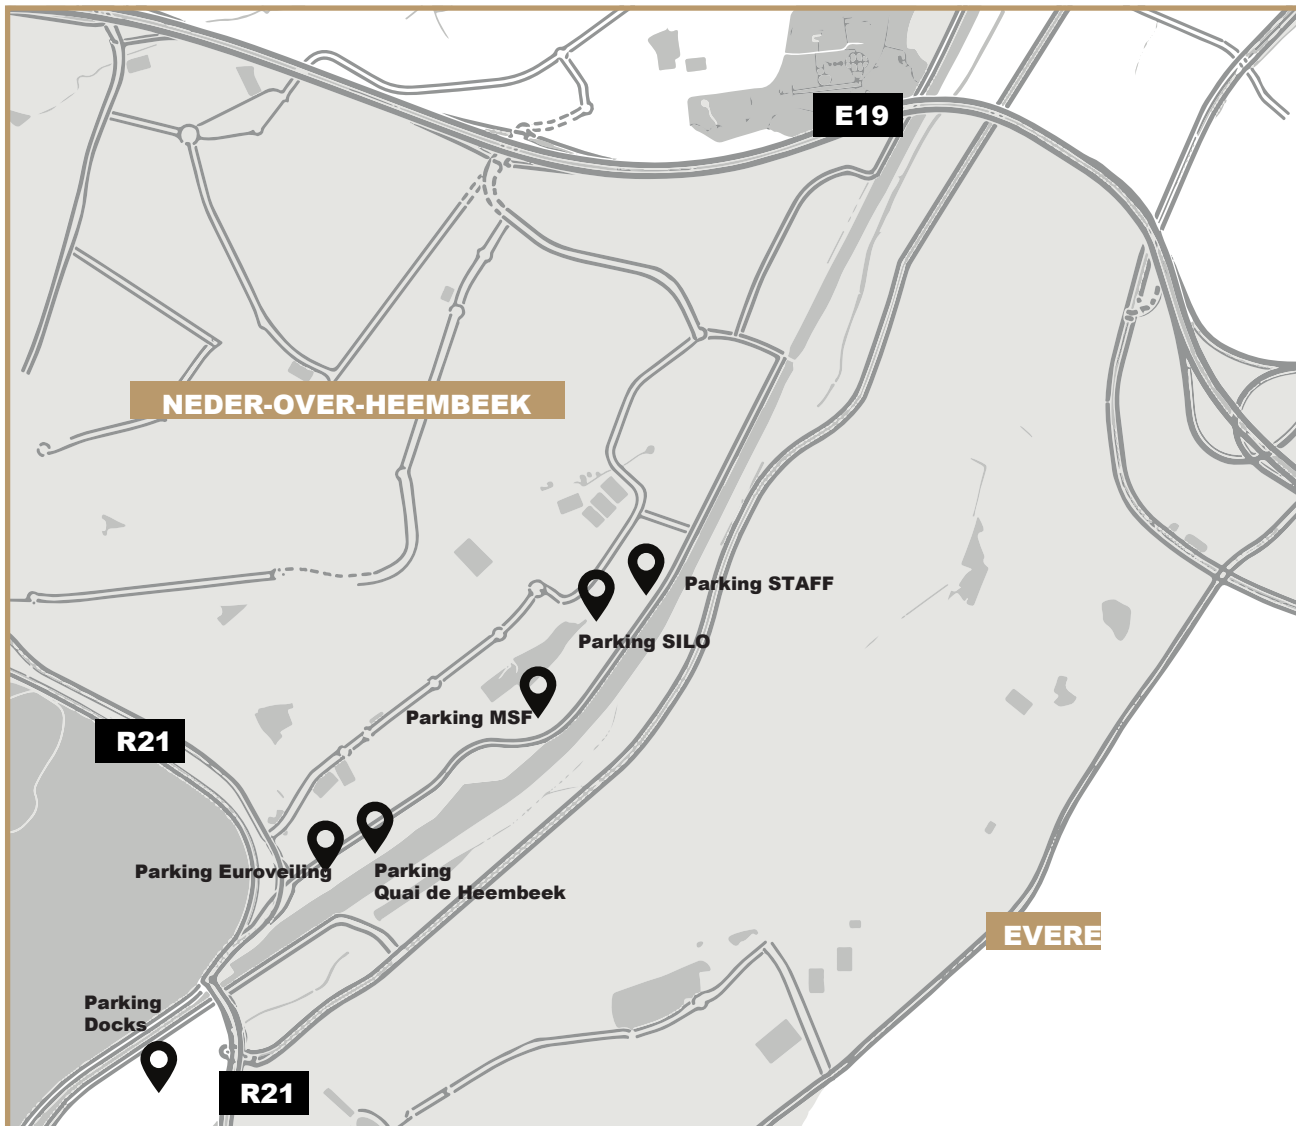

**PLATTEGROND
PARKINGS**

SILO BRUSSELS

info@silobrussels.be - www.silobrussels.be - Meudon straat 54 - 1120 Brussel

FABRICE

+32 478 51 10 73

RAFAL

+32 477 60 40 06

SERGE

+32 475 25 45 02

PARKINGS

Parkings

Parkings	Aantal plaatsen	Dienstregeling	Afstand
Silo	70	24u/24u	2' te voet
Staff	80	van 16u	2' te voet
MSF	130	van 17u	8' te voet
Heembeek	300	24u/24u	5' met de shuttle
Euroveiling	500	van 17u	5' met de shuttle
Docks	800	24u/24u	9' met de shuttle