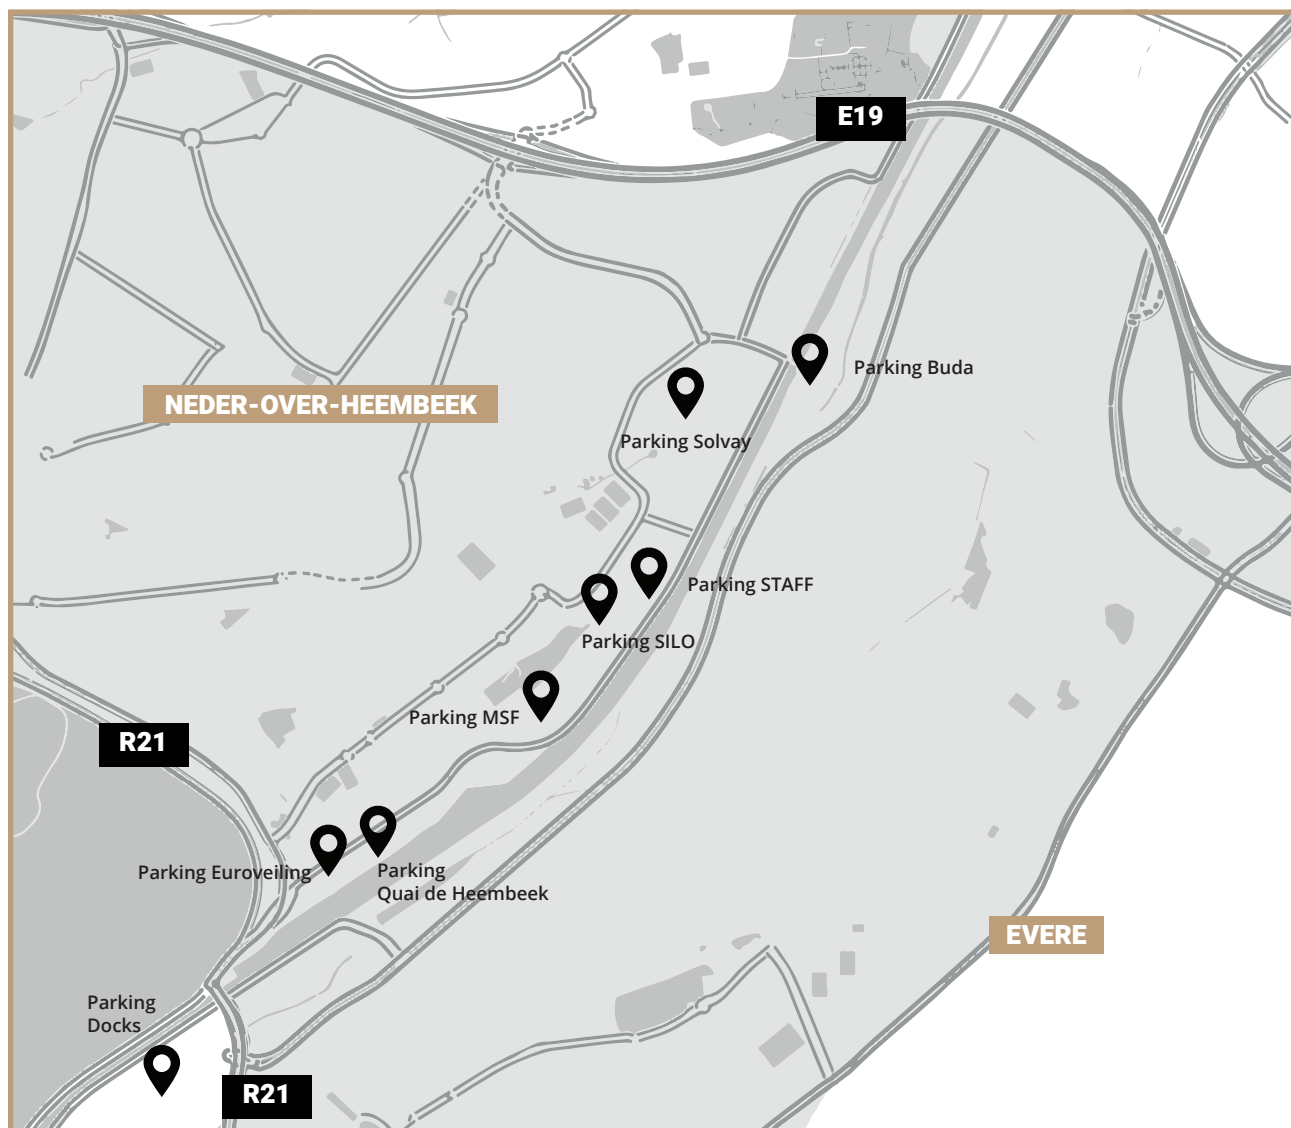

**PLATTEGROND
PARKINGS**

info@silobrussels.be - www.silobrussels.be - Meudon straat 54 - 1120 Brussel

FABRICE

+32 478 51 10 73

RAFAL

+32 477 60 40 06

SERGE

+32 475 25 45 02

PARKINGS

Parkings

Parkings	Aantal plaatsen	Dienstregeling	Afstand
Silo	135	24u/24u	2' te voet
Staff	100	van 16u	2' te voet
MSF	300	van 17u	2' te voet
Buda	250	24u/24u	3' met de shuttle
Solvay	350	van 19u	3' met de shuttle
Heembeek	300	24u/24u	3' met de shuttle
Euroveiling	500	van 17u	3' met de shuttle
Docks	800	24u/24u	10' met de shuttle